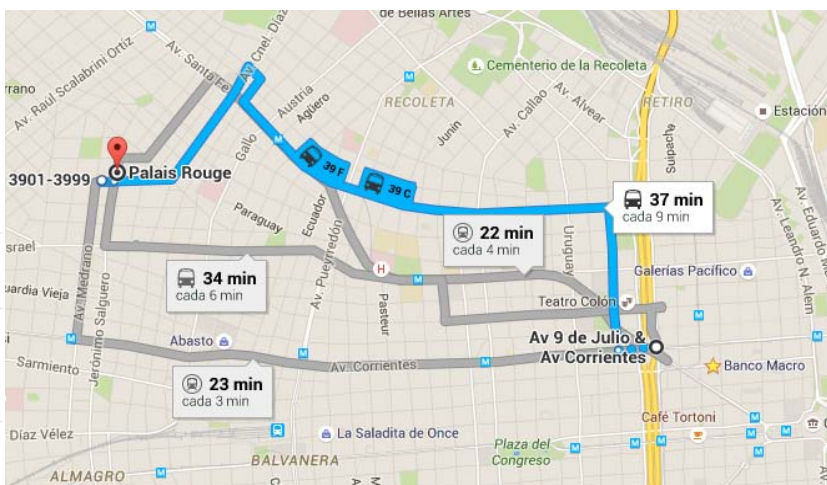

- 17:37 ○ **Av 9 de Julio & Av Corrientes**
  Ciudad Autónoma de Buenos Aires
- 🚶 A pie
  - ▼ Aproximadamente 5 min , 300 metros
- 17:42 ○ **Libertad 461**
- 🚌 39 C hacia Chacarita
  - ▼ 31 min (16 paradas)
- 18:13 ○ **Honduras 3901-3999**
- 🚶 A pie
  - ▼ Aproximadamente 1 min , 140 metros
- 18:14 ○ **Palais Rouge**
  Jerónimo Salguero 1441, C1177AFA Buenos Aires