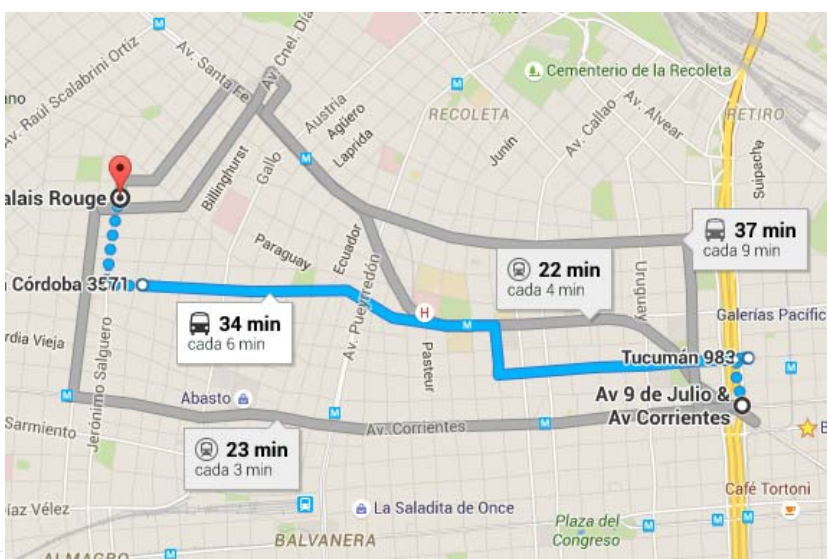

Desde: Av. 9 de Julio y Av. Corrientes, Ciudad Autónoma de Buenos Aires

A: Palais Rouge, Jerónimo Salguero 1441, C1177AFA Buenos Aires

OPCIÓN 1

- 17:17  **Av 9 de Julio & Av Corrientes**  
Ciudad Autónoma de Buenos Aires
-  **A pie**  
✓ Aproximadamente 2 min , 110 metros
- 17:19  **9 de Julio**  
 **hacia Congreso de Tucumán**  
✓ 9 min (6 paradas)
- 17:28  **Bulnes**  
 **A pie**  
✓ Aproximadamente 11 min , 950 metros
- 17:39  **Palais Rouge**  
Jerónimo Salguero 1441, C1177AFA Buenos Aires

OPCIÓN 2

- 17:17  **Av 9 de Julio & Av Corrientes**  
Ciudad Autónoma de Buenos Aires
- 17:17  **Carlos Pellegrini**  
 **hacia Juan Manuel de Rosas**  
✓ 9 min (6 paradas)
- 17:26  **Medrano**  
 **A pie**  
✓ Aproximadamente 14 min , 1,2 km
- 17:40  **Palais Rouge**  
Jerónimo Salguero 1441, C1177AFA Buenos Aires

- 17:37 ○ **Av 9 de Julio & Av Corrientes**  
Ciudad Autónoma de Buenos Aires
- 🚶 A pie
  - ▼ Aproximadamente 5 min , 300 metros
- 17:42 ○ **Libertad 461**
- 🚌 39 C hacia Chacarita
  - ▼ 31 min (16 paradas)
- 18:13 ○ **Honduras 3901-3999**
- 🚶 A pie
  - ▼ Aproximadamente 1 min , 140 metros
- 18:14 ○ **Palais Rouge**  
Jerónimo Salguero 1441, C1177AFA Buenos Aires

- 17:37 ○ **Av 9 de Julio & Av Corrientes**  
Ciudad Autónoma de Buenos Aires
- 🚶 A pie
  - ▼ Aproximadamente 4 min , 300 metros
- 17:41 ○ **Tucumán 983**
- 🚌 99 A hacia Liniers
  - ▼ 22 min (10 paradas)
- 18:03 ○ **Avenida Córdoba 3571**
- 🚶 A pie
  - ▼ Aproximadamente 8 min , 650 metros
- 18:11 ○ **Palais Rouge**  
Jerónimo Salguero 1441, C1177AFA Buenos Aires