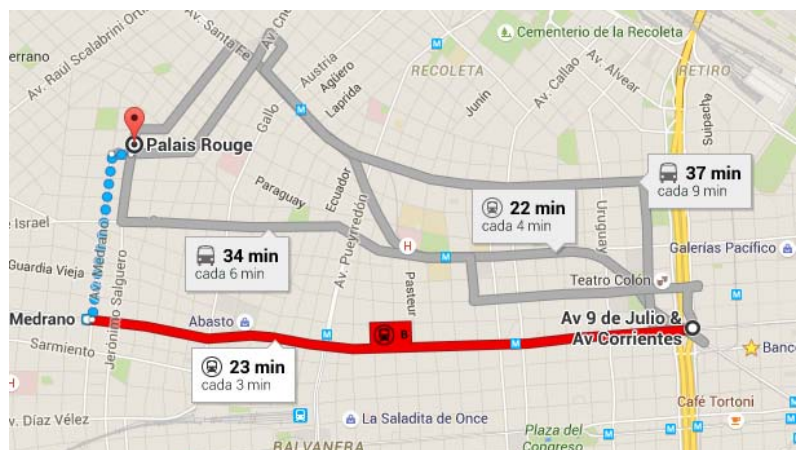

Desde: Av. 9 de Julio y Av. Corrientes, Ciudad Autónoma de Buenos Aires

A: Palais Rouge, Jerónimo Salguero 1441, C1177AFA Buenos Aires

OPCIÓN 1

- 17:17  **Av 9 de Julio & Av Corrientes**  
Ciudad Autónoma de Buenos Aires
-  **A pie**  
✓ Aproximadamente 2 min , 110 metros
- 17:19  **9 de Julio**  
 **hacia Congreso de Tucumán**  
✓ 9 min (6 paradas)
- 17:28  **Bulnes**  
 **A pie**  
✓ Aproximadamente 11 min , 950 metros
- 17:39  **Palais Rouge**  
Jerónimo Salguero 1441, C1177AFA Buenos Aires

OPCIÓN 2

- 17:17  **Av 9 de Julio & Av Corrientes**  
Ciudad Autónoma de Buenos Aires
- 17:17  **Carlos Pellegrini**  
 **hacia Juan Manuel de Rosas**  
✓ 9 min (6 paradas)
- 17:26  **Medrano**  
 **A pie**  
✓ Aproximadamente 14 min , 1,2 km
- 17:40  **Palais Rouge**  
Jerónimo Salguero 1441, C1177AFA Buenos Aires

### Av 9 de Julio & Av Corrientes

Ciudad Autónoma de Buenos Aires

- ↑ Dirígete al este por Carlos Pellegrini hacia Av. Pres. Roque Sáenz Peña.

550 metros

- ↶ Usa los 2 carriles izquierdos para girar a la izquierda hacia Av. Córdoba.

130 metros

- ↶ Gira a la izquierda con dirección a Tucumán

1.7 km

- ↷ Gira a la derecha con dirección a Larrea

350 metros

- ↶ Gira a la izquierda con dirección a Av. Córdoba

1.5 km

- ↷ Gira a la derecha con dirección a Jerónimo Salguero