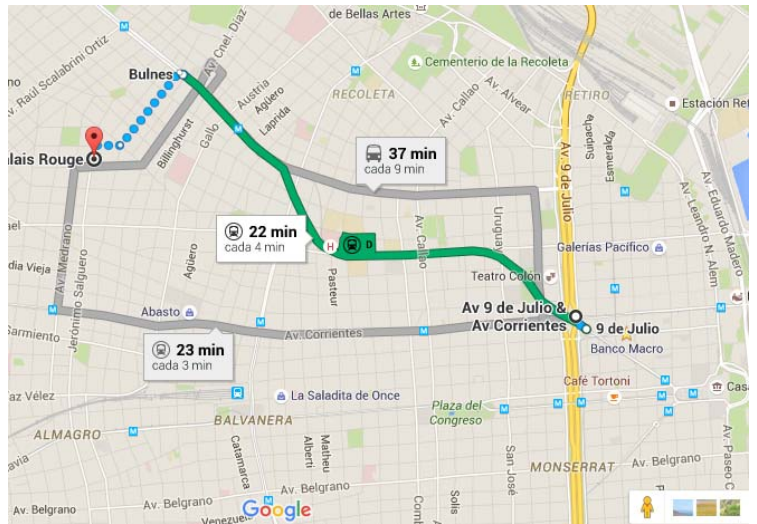

Desde: Av. 9 de Julio y Av. Corrientes, Ciudad Autónoma de Buenos Aires

A: Palais Rouge, Jerónimo Salguero 1441, C1177AFA Buenos Aires

OPCIÓN 1

- 17:17  **Av 9 de Julio & Av Corrientes**  
Ciudad Autónoma de Buenos Aires
-  **A pie**  
✓ Aproximadamente 2 min , 110 metros
- 17:19  **9 de Julio**  
 **hacia Congreso de Tucumán**  
✓ 9 min (6 paradas)
- 17:28  **Bulnes**  
 **A pie**  
✓ Aproximadamente 11 min , 950 metros
- 17:39  **Palais Rouge**  
Jerónimo Salguero 1441, C1177AFA Buenos Aires

OPCIÓN 2

- 17:17  **Av 9 de Julio & Av Corrientes**  
Ciudad Autónoma de Buenos Aires
- 17:17  **Carlos Pellegrini**  
 **hacia Juan Manuel de Rosas**  
✓ 9 min (6 paradas)
- 17:26  **Medrano**  
 **A pie**  
✓ Aproximadamente 14 min , 1,2 km
- 17:40  **Palais Rouge**  
Jerónimo Salguero 1441, C1177AFA Buenos Aires

- 17:37 ○ **Av 9 de Julio & Av Corrientes**  
Ciudad Autónoma de Buenos Aires
- 🚶 A pie
  - ▼ Aproximadamente 5 min , 300 metros
- 17:42 ○ **Libertad 461**
- 🚌 39 C hacia Chacarita
  - ▼ 31 min (16 paradas)
- 18:13 ○ **Honduras 3901-3999**
- 🚶 A pie
  - ▼ Aproximadamente 1 min , 140 metros
- 18:14 ○ **Palais Rouge**  
Jerónimo Salguero 1441, C1177AFA Buenos Aires

- 17:37 ○ **Av 9 de Julio & Av Corrientes**  
Ciudad Autónoma de Buenos Aires
- 🚶 A pie
  - ▼ Aproximadamente 4 min , 300 metros
- 17:41 ○ **Tucumán 983**
- 🚌 99 A hacia Liniers
  - ▼ 22 min (10 paradas)
- 18:03 ○ **Avenida Córdoba 3571**
- 🚶 A pie
  - ▼ Aproximadamente 8 min , 650 metros
- 18:11 ○ **Palais Rouge**  
Jerónimo Salguero 1441, C1177AFA Buenos Aires