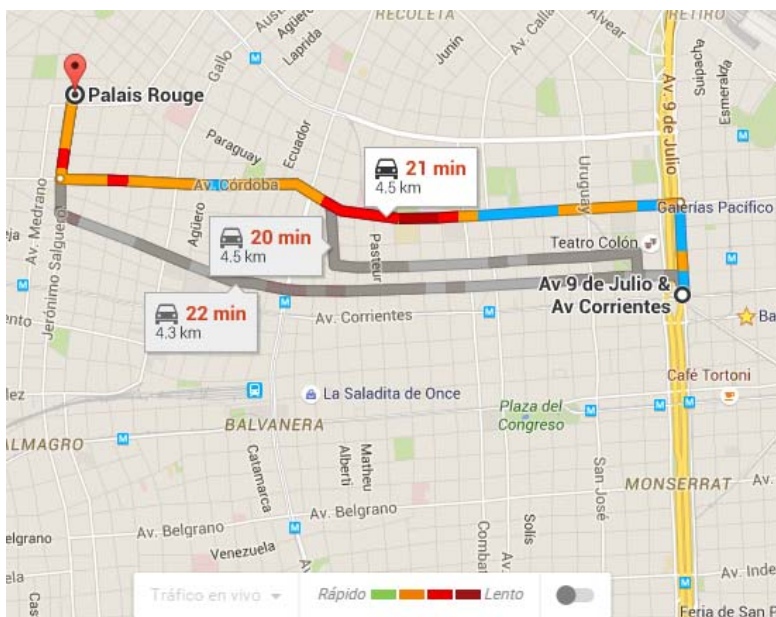

### Av 9 de Julio & Av Corrientes

Ciudad Autónoma de Buenos Aires

- ↑ Dirígete al este por Carlos Pellegrini hacia Av. Pres. Roque Sáenz Peña.

550 metros

- ↶ Usa los 2 carriles izquierdos para girar a la izquierda hacia Av. Córdoba.

3.5 km

- ↷ Gira a la derecha con dirección a Jerónimo Salguero

**i** El destino está a la derecha.

500 metros

### Av 9 de Julio & Av Corrientes

Ciudad Autónoma de Buenos Aires

- ↑ Dirígete al norte por Av. 9 de Julio hacia Lavalle.

120 metros

- ↶ Gira a la izquierda con dirección a Lavalle

220 metros

- ↷ Gira a la derecha con dirección a Libertad

130 metros

- ↶ Gira a la izquierda con dirección a Tucumán

1.7 km

- ↷ Gira a la derecha con dirección a Larrea

350 metros

- ↶ Gira a la izquierda con dirección a Av. Córdoba

1.5 km

- ↷ Gira a la derecha con dirección a Jerónimo Salguero