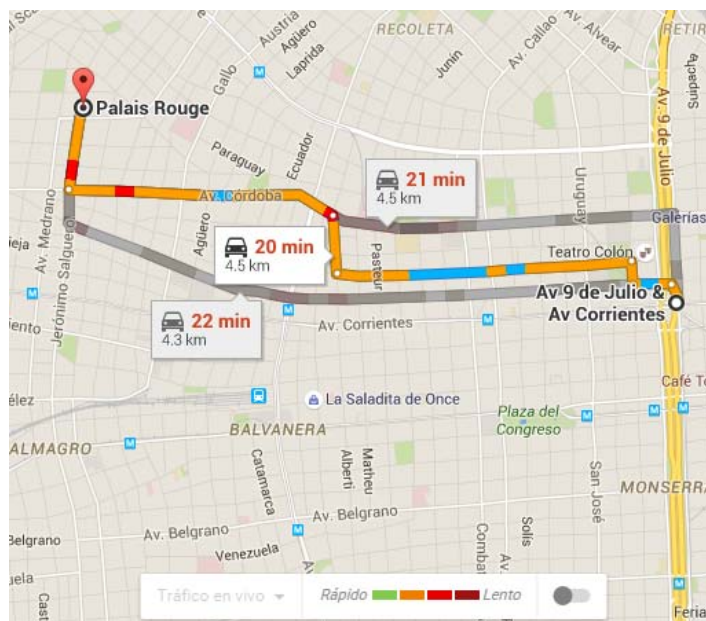

### Av 9 de Julio & Av Corrientes

Ciudad Autónoma de Buenos Aires

- ↑ Dirígete al norte por Av. 9 de Julio hacia Lavalle.

120 metros

- ↶ Gira a la izquierda con dirección a Lavalle

220 metros

- ↷ Gira a la derecha con dirección a Libertad

130 metros

- ↶ Gira a la izquierda con dirección a Tucumán

1.7 km

- ↷ Gira a la derecha con dirección a Larrea

350 metros

- ↶ Gira a la izquierda con dirección a Av. Córdoba

1.5 km

- ↷ Gira a la derecha con dirección a Jerónimo Salguero

**i** El destino está a la derecha.

500 metros

### Av 9 de Julio & Av Corrientes

Ciudad Autónoma de Buenos Aires

- ↑ Dirígete al norte por Av. 9 de Julio hacia Lavalle.  
120 metros
  - ← Gira a la izquierda con dirección a Lavalle  
3.5 km
  - ↪ Gira a la derecha con dirección a Jerónimo Salguero  
650 metros
- El destino está a la derecha.**